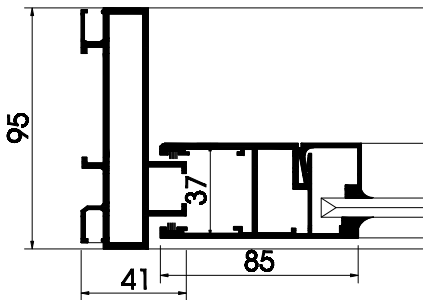

SLIDING DOOR 95

SLIDING DOOR 95

STT	MẶT CẮT	TRỌNG LƯỢNG
1		2.127kg/m
2		1.340kg/m
3		2.089kg/m
4		1.418kg/m
5		0.375kg/m