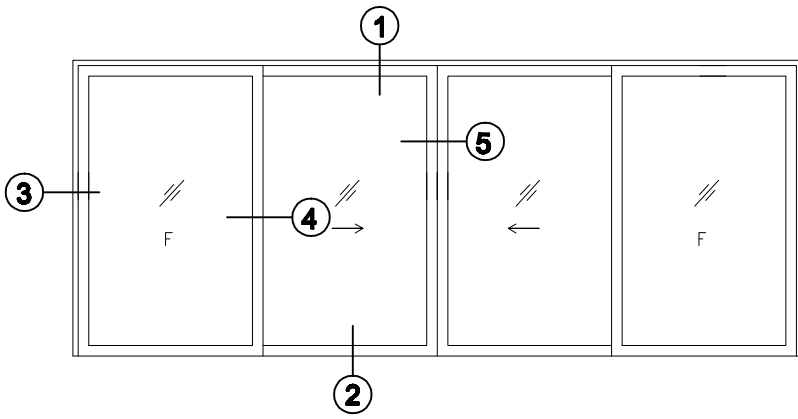

SLIDING DOOR 95

SLIDING DOOR 95

STT	MẶT CẮT	TRỌNG LƯỢNG
1		2.127kg/m
2		1.340kg/m
3		2.089kg/m
4		1.418kg/m
5		0.375kg/m