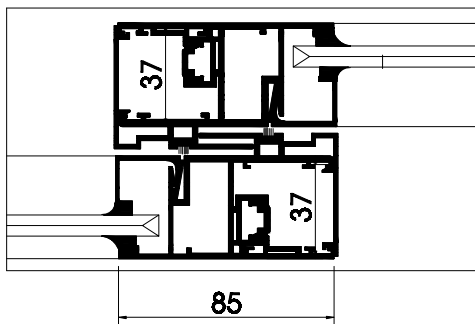

SLIDING DOOR 95

SLIDING DOOR 95

STT	MẶT CẮT	TRỌNG LƯỢNG
1		2.127kg/m
2		1.340kg/m
3		2.089kg/m
4		1.418kg/m
5		0.375kg/m