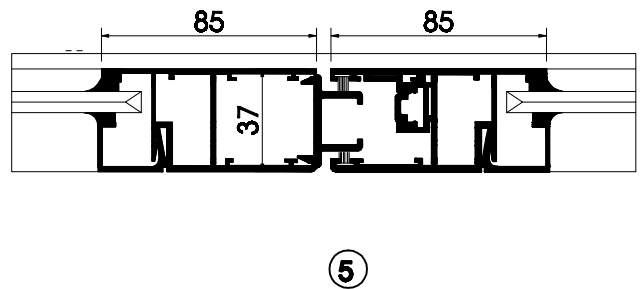

SLIDING DOOR 95

SLIDING DOOR 95

STT	MẶT CẮT	TRỌNG LƯỢNG
1		2.127kg/m
2		1.340kg/m
3		2.089kg/m
4		1.418kg/m
5		0.375kg/m