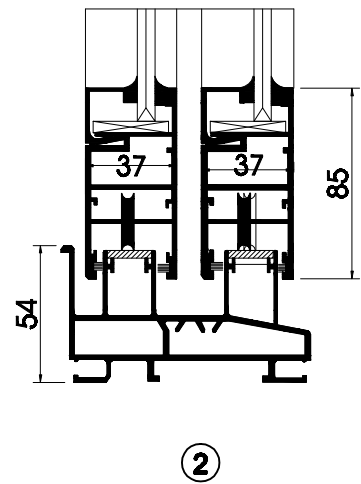

SLIDING DOOR 95

SLIDING DOOR 95

STT	MẶT CẮT	TRỌNG LƯỢNG
1		2.127kg/m
2		1.340kg/m
3		2.089kg/m
4		1.418kg/m
5		0.375kg/m