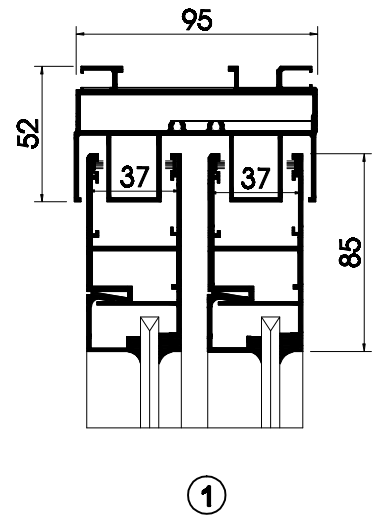

SLIDING DOOR 95

SLIDING DOOR 95

STT	MẶT CẮT	TRỌNG LƯỢNG
1		2.127kg/m
2		1.340kg/m
3		2.089kg/m
4		1.418kg/m
5		0.375kg/m